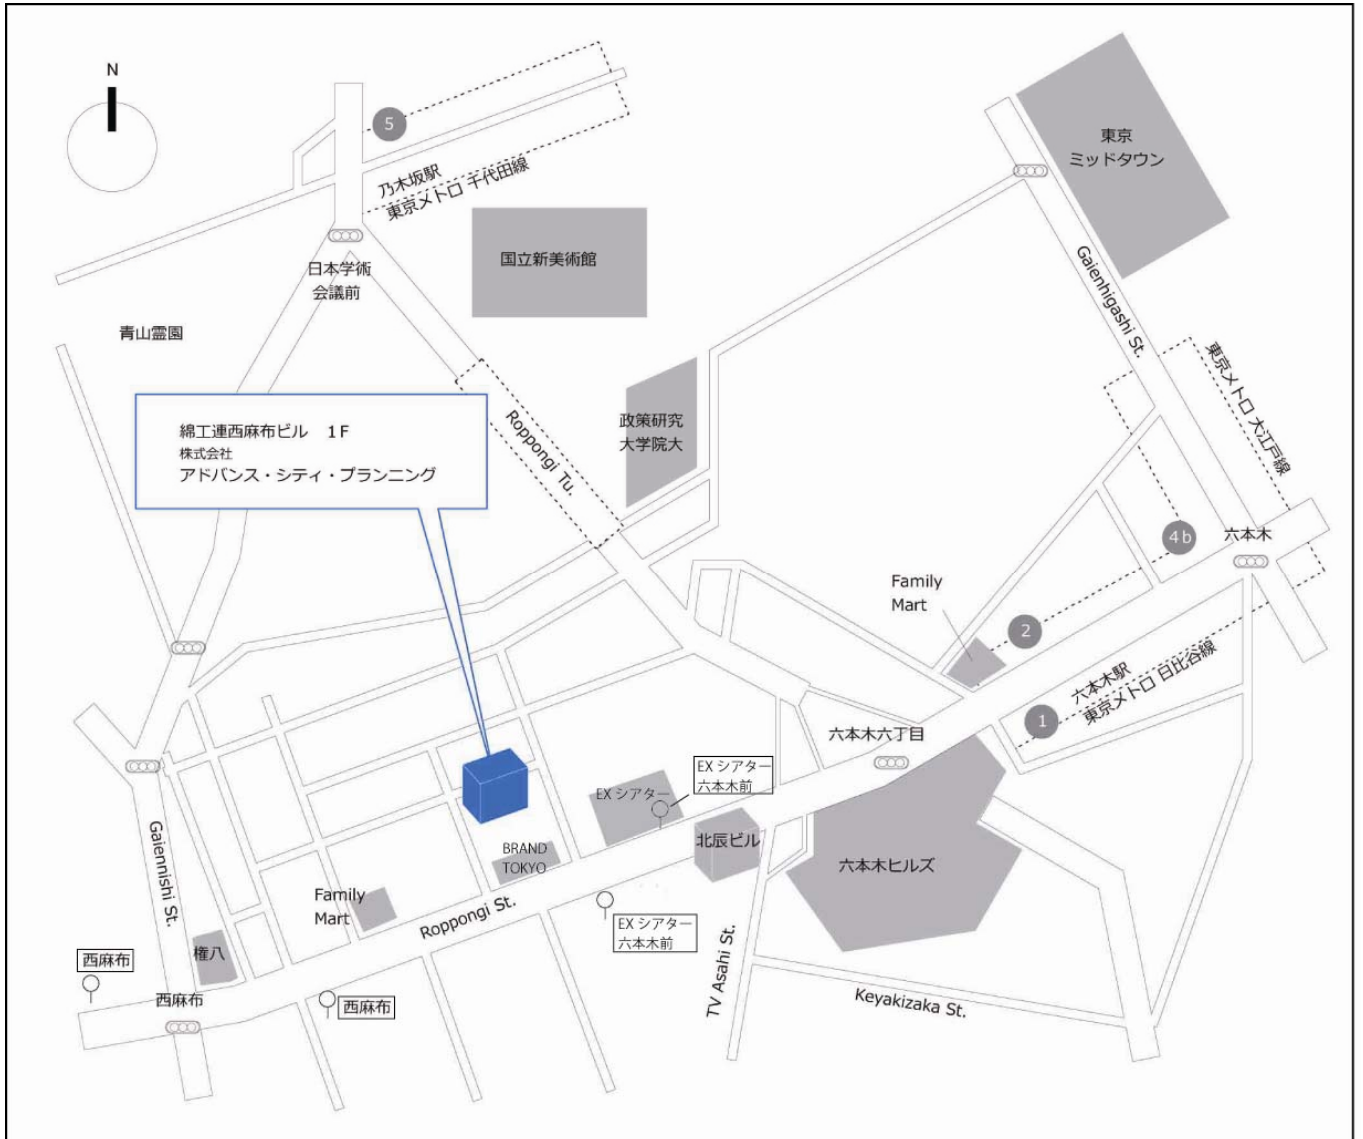

# AZplus 運営会社 株式会社アドバンス・シティ・プランニング

〒106-0031 東京都港区西麻布1丁目7番地9号 綿工連西麻布ビル1階  
TEL:03-3404-6121 FAX:03-5785-2801

- 東京メトロ日比谷線「六本木」駅 徒歩8分
- 都営大江戸線「六本木」駅 徒歩9分
- 東京メトロ千代田線「乃木坂」駅 徒歩11分

■渋谷駅・新橋駅発のバスもご利用になれます。  
「EXシアター六本木前」都01系統 渋88系統